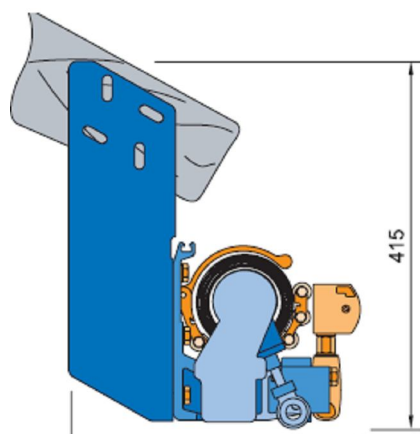

- În cazul marchizelor mari, consola centrală a cilindrilor asigură chiar o bună întindere a prelatei.

- Construcția se sprijină pe o grindă pătrată din oțel, ceea ce conferă o relativă libertate a montării consolelor și simplifică montajul marchizei.

- Streașina opțională din aluminiu protejează prelată rulată.

- Există posibilitatea de a utiliza setul de brațe suprapuse.

| | |
|-----------------------|---|
| Proiecție | 1,6 m; 2,1 m; 2,6 m; 3,1 m; 3,6 m; 4,1m |
| Proiecție maximă | 4,1 m |
| Lățime maximă | 7 m |
| Lățime minimă | proiecție plus 0,5 m pt. brațe suprapuse: proiecție minus 0,4 m |
| Brațe | pliabile, din aluminiu, cu arcuri și lanț cu zale, poziționare orizontală a brațelor pliate |
| Unghi de înclinare | 5° - 40° |
| Console pt. montaj | de perete, de tavan, de acoperiș |
| Diametrul cilindrilor | 70 mm; 80 mm |
| Culoarea construcției | alb, bej, maro, grafit, argintiu + grafit - vopsit în câmp electrostatic, cu pulbere |
| Material | 87 modele |
| Onduleu | înălțime 21 cm (±0,5 cm), formă conform modelului |
| Aționare manuală | manivelă: 1,5 m; 1,8 m; 2,2 m |
| Aționare automată | motor, motor cu suprareglare, telecomandă, senzori de vânt-soare |
| Streașină opțională | da |

Bară frontală

Braț cu lanț

Brațe suprapuse

Culori disponibile pentru construcție:

- alb, RAL 9010

- bej, RAL 1015

- argintiu, RAL 9006
- finisaje grafit, RAL 7021

- maro, RAL 8016

Reglaje și montaj:

Montaj pe căprior (sub acoperiș)

Reglarea unghiului de înclinare a marchizei

Montaj pe perete

Montaj pe tavan

Montaj pe perete
(cu streășină opțională)