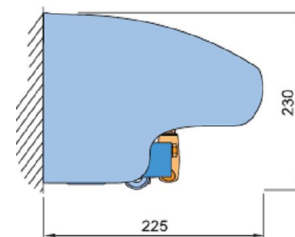

- Streașina opțională din aluminiu protejează prelată rulată.

- Există posibilitatea de a utiliza setul de brațe suprapuse.

| | |
|-----------------------|---|
| Proiecție | 1,6 m; 2,1 m; 2,6 m; 3,1 m; 3,6 m; 4,1m |
| Proiecție maximă | 4,1 m |
| Lățime maximă | 7 m |
| Lățime minimă | proiecție plus 0,5 m pt. brațe suprapuse: proiecție minus 0,4 m |
| Brațe | pliabile, din aluminiu, cu arcuri și lanț cu zale, poziționare orizontală a brațelor pliate |
| Unghi de înclinare | 5° - 40° |
| Console pt. montaj | de perete, de tavan, de acoperiș |
| Diametrul cilindrilor | 70 mm; 80 mm |
| Culoarea construcției | alb, bej, maro, grafit, argintiu + grafit - vopsit în câmp electrostatic, cu pulbere |
| Material | 87 modele |
| Onduleu | înălțime 21 cm (±0,5 cm), formă conform modelului |
| Aționare manuală | manivelă: 1,5 m; 1,8 m; 2,2 m |
| Aționare automată | motor, motor cu suprareglare, telecomandă, senzori de vânt-soare |
| Streașină opțională | da |

Reglaje și montaj:

Montaj pe căprior (sub acoperiș)

Reglarea unghiului de înclinare a marchizei

Montaj pe perete

Montaj pe tavan

Montaj pe perete
(cu streășină opțională)