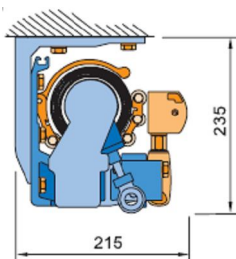

- În cazul marchizelor mari, consola centrală a cilindrilor asigură chiar o bună întindere a prelatei.

- Construcția se sprijină pe o grindă pătrată din oțel, ceea ce conferă o relativă libertate a montării consolelor și simplifică montajul marchizei.

Reglaje și montaj:

Montaj pe căprior (sub acoperiș)

Reglarea unghiului de înclinare a marchizei

Montaj pe perete

Montaj pe tavan

Montaj pe perete
(cu streășină opțională)