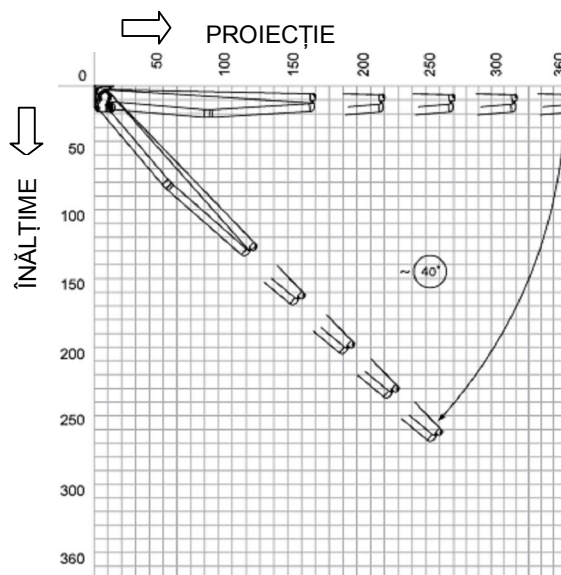

Reglarea unghiului de înclinare a marchizei