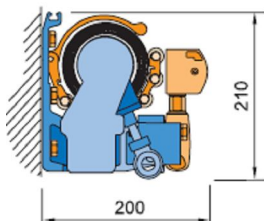

Montaj pe perete