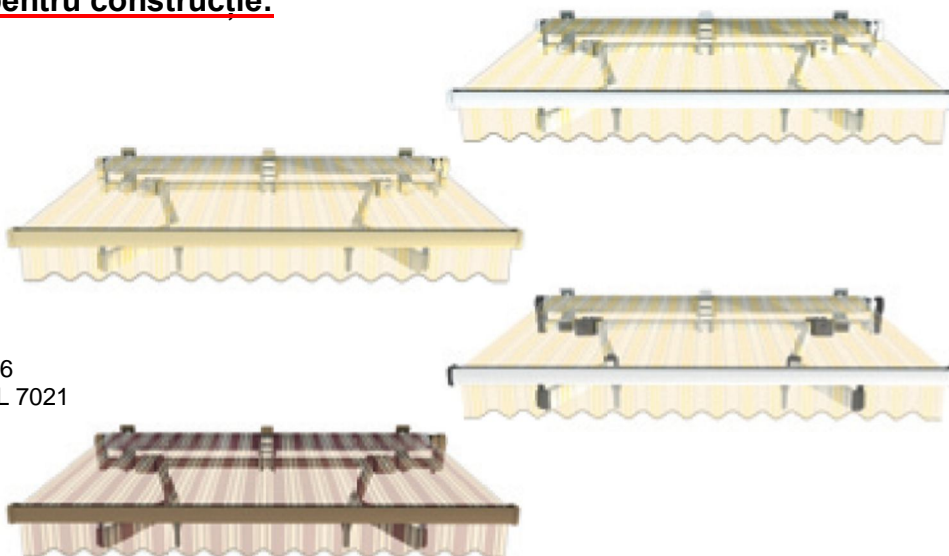

- În cazul marchizelor mari, consola centrală a cilindrilor asigură chiar o bună întindere a prelatei.

- Construcția se sprijină pe o grindă pătrată din oțel, ceea ce conferă o relativă libertate a montării consolelor și simplifică montajul marchizei.

- Streașina opțională din aluminiu protejează prelată rulată.

- Există posibilitatea de a utiliza setul de brațe suprapuse.

| | |
|-----------------------|---|
| Proiecție | 1,6 m; 2,1 m; 2,6 m; 3,1 m; 3,6 m; 4,1m |
| Proiecție maximă | 4,1 m |
| Lățime maximă | 7 m |
| Lățime minimă | proiecție plus 0,5 m pt. brațe suprapuse: proiecție minus 0,4 m |
| Brațe | pliabile, din aluminiu, cu arcuri și lanț cu zale, poziționare orizontală a brațelor pliate |
| Unghi de înclinare | 5° - 40° |
| Console pt. montaj | de perete, de tavan, de acoperiș |
| Diametrul cilindrilor | 70 mm; 80 mm |
| Culoarea construcției | alb, bej, maro, grafit, argintiu + grafit - vopsit în câmp electrostatic, cu pulbere |
| Material | 87 modele |
| Onduleu | înălțime 21 cm (±0,5 cm), formă conform modelului |
| Aționare manuală | manivelă: 1,5 m; 1,8 m; 2,2 m |
| Aționare automată | motor, motor cu suprareglare, telecomandă, senzori de vânt-soare |
| Streașină opțională | da |

Bară frontală

Braț cu lanț

Brațe suprapuse

Culori disponibile pentru construcție:

- alb, RAL 9010

- bej, RAL 1015

- argintiu, RAL 9006
- finisaje grafit, RAL 7021

- maro, RAL 8016

Reglaje și montaj:

Montaj pe căprior (sub acoperiș)

Reglarea unghiului de înclinare a marchizei

Montaj pe perete

Montaj pe tavan

Montaj pe perete
(cu streășină opțională)